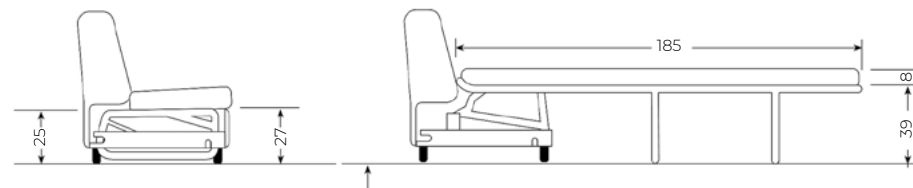

Le misure della rete per i divani letti:

	materasso
divano 2P	93 x 180 H7/8
divano 2P MAX	113 x 180 H7/8
divano 3P	143 x 180 H7/8

MATERASSO rivestito sopra tessuto jacquard trapuntato con bordatura.

SOFFLEX by CREAZIONI IMBOTTITI S.r.l.  
via F. Magellano 14, Zona Artigianale  
64027 Sant'Omero (TE) - Italia